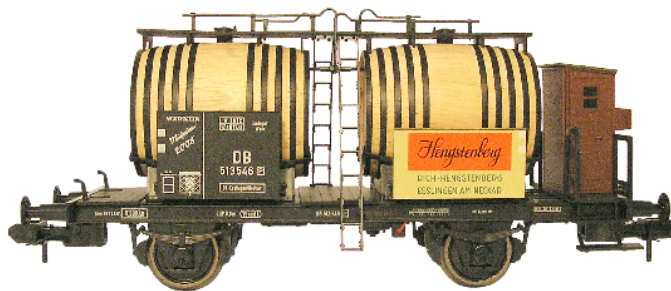

märklin MUSEUM - W a g e n 1

2008

58542 märklin Museumswagen 1 2008

Weinfasswagen mit Bremserhaus, eingestellt bei der DB.
Privatwagen der Firma Hengstenberg, Esslingen
Fässer aus echtem Holz.
Gattungsschild weiße Aufschriften u.a. "Museum 2008"
Wagen-Nr. 513 546

Länge 26,0 cm